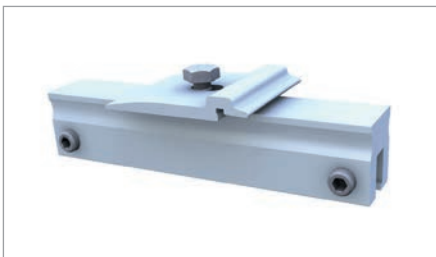

Blechfalzdach | Einlegesystem

Einlegesystem einlagig mit hochkant montierten Modulen

Ihre Vorteile

- Dezentrale Anlagenoptik mit Einlegesystem
- Bewährte Einlegetechnik der Module
- Einlegeschiene passend zur Modulrahmenfarbe
- Wenige Bauteile – schnelle Montage
- Kostentoptimiertes einlagiges System
- Komplett vorkonfektionierte Falzklemme mit Verbinder für die Einlegeschiene
- Klemmtechnik mit Klemmpunkten an der Falzbördelung
- Sicher, stabil und langlebig
- Einfache Auslegung nach Eurocode mit Onlinetool Solar-Planit

Perfekte Optik und hohe Effizienz – das Einlegesystem für Stehfalzdächer

Bewährte Klemmtechnik am Stehfalz und edle Anlagenoptik durch unser Einlegesystem – die Kombination aus verlängerter Stehfalzklemme und bewährter Einlegeschiene macht es möglich.

Ob auf einer Schleppegaube oder auf einem Pultdach, mit unserem Einlegesystem für Stehfalzdach können Sie die Module hochkant oder quer auf der Dacheindeckung verlegen. Wählen Sie zwischen alublanken und schwarzen Einlegeschiene – wir halten beide Varianten passend für alle Modulrahmenhöhen für Sie bereit.

Das Design der Stehfalzklemme ermöglicht die schonende Befestigung an der Bördelung des Stehfalz und gleichzeitig

die einfache direkte Befestigung der Einlegeschiene mit der bewährten Halteklammer auf der Stehfalzklemme. Das macht unser System effizient in der Montage und kostengünstig, da auf die Verlegung einer zweiten Schienenlage komplett verzichtet werden kann. Und auch für die Optik ist gesorgt: Der Randanschlag bildet den Abschluss am Anlagenrand und sichert die Module zusätzlich optimal. Wenige Bauteile, komplett vorkonfektioniert – für die schnelle und einfache Montage ausgelegt.