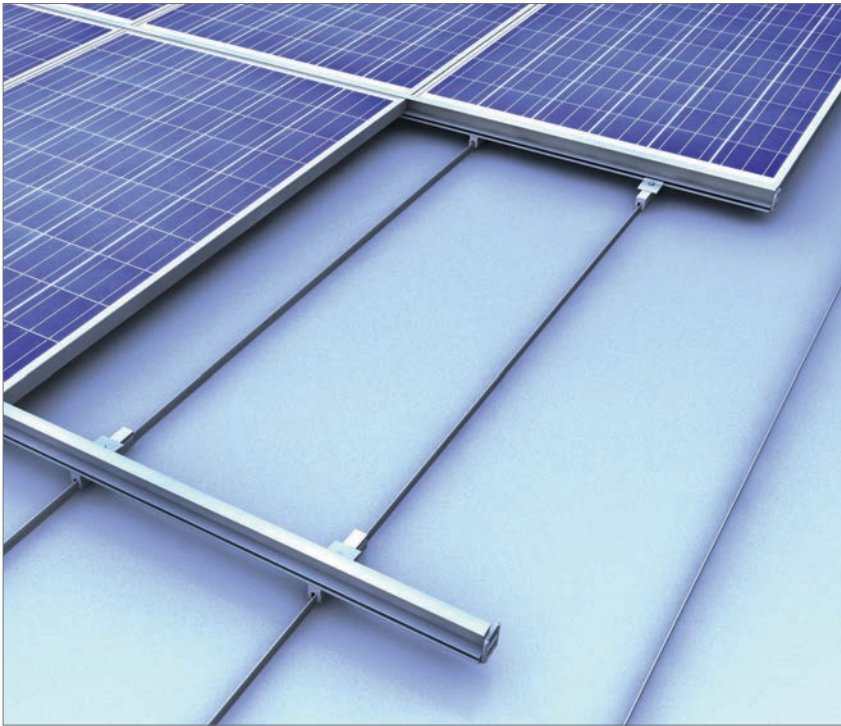

Blechfalzdach | Einlegesystem

Einlegesystem einlagig mit hochkant montierten Modulen

Ihre Vorteile

- Dezentrale Anlagenoptik mit Einlegesystem
- Bewährte Einlegetechnik der Module
- Einlegeschiene passend zur Modulrahmenfarbe
- Wenige Bauteile – schnelle Montage
- Kostentoptimiertes einlagiges System
- Komplett vorkonfektionierte Falzklemme mit Verbinder für die Einlegeschiene
- Klemmtechnik mit Klemmpunkten an der Falzbördelung
- Sicher, stabil und langlebig
- Einfache Auslegung nach Eurocode mit Onlinetool Solar-Planit

Perfekte Optik und hohe Effizienz – das Einlegesystem für Stehfalzdächer

Bewährte Klemmtechnik am Stehfalz und edle Anlagenoptik durch unser Einlegesystem – die Kombination aus verlängerter Stehfalzklemme und bewährter Einlegeschiene macht es möglich.

Ob auf einer Schleppegaube oder auf einem Pultdach, mit unserem Einlegesystem für Stehfalzdach können Sie die Module hochkant oder quer auf der Dacheindeckung verlegen. Wählen Sie zwischen alublanken und schwarzen Einlegeschiene – wir halten beide Varianten passend für alle Modulrahmenhöhen für Sie bereit.

Das Design der Stehfalzklemme ermöglicht die schonende Befestigung an der Bördelung des Stehfalz und gleichzeitig

die einfache direkte Befestigung der Einlegeschiene mit der bewährten Halteklammer auf der Stehfalzklemme. Das macht unser System effizient in der Montage und kostengünstig, da auf die Verlegung einer zweiten Schienenlage komplett verzichtet werden kann. Und auch für die Optik ist gesorgt: Der Randanschlag bildet den Abschluss am Anlagenrand und sichert die Module zusätzlich optimal. Wenige Bauteile, komplett vorkonfektioniert – für die schnelle und einfache Montage ausgelegt.