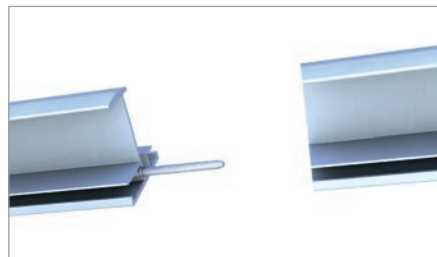

Verbindung Einlegeschiene